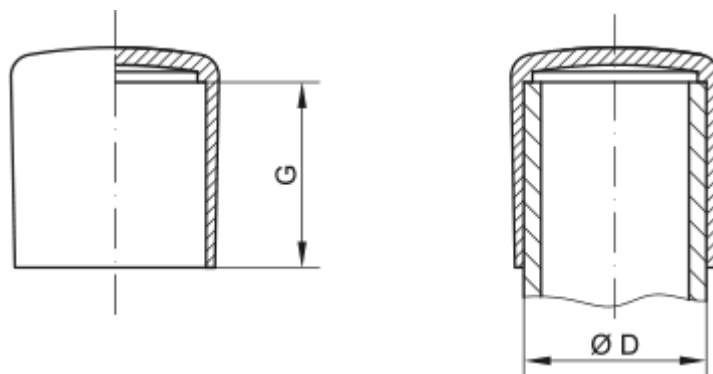

Varenummer: 59GPN280ER30

Beskrivelse: KLEE Endeprop for rundt rør GPN 280 - (Rør diameter 30)

Mål

D = 30

G = 24.8